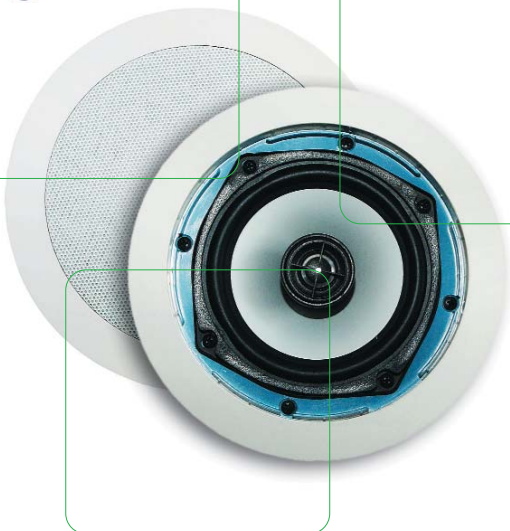

Samba 4055

Samba 4055:

Een speaker met een aluminium conus voor optimale geluidsprestaties onder zware omstandigheden in de badkamer of buiten onder de veranda. Dit model heeft een vermogen van 80 Watt maximaal. Door het vernuftige inbouwframe heeft deze speaker een blinde bevestiging. Een uiterst vlak model, dat nagenoeg gelijk loopt met het plafond. Tevens beschikt deze speaker over een draaibare tweeter om de hoge tonen extra te richten. Leverbaar in de kleuren wit, pergamon en mat chroom.

Samba 4044:

Een strakke vierkante speaker met een aluminium conus voor optimale geluidsprestaties onder zware omstandigheden in de badkamer of buiten onder de veranda. Dit model heeft een vermogen van 80 Watt maximaal. Door het vernuftige inbouwframe heeft deze speaker een blinde bevestiging. Een uiterst vlak model, dat nagenoeg gelijk loopt met het plafond. Tevens beschikt deze speaker over een draaibare tweeter om de hoge tonen extra te richten. Leverbaar in de kleuren wit, pergamon en mat chroom.

Een model dat oog en oor streelt. Met z'n 90 Watt maximaal vult deze speaker zonder probleem elke ruimte met geluid. De grote conus (Ø 160 mm) zorgt voor een warme bass weergave. Door het vernuftige inbouwframe heeft deze speaker een blinde bevestiging. Een uiterst vlak model, dat nagenoeg gelijk loopt met het plafond. Leverbaar in de kleuren wit, pergamon en mat chroom.