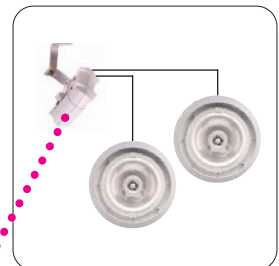

Volledige vrijheid met iLink...

iLink-ontvanger:

De iLink-ontvanger plaatst u achter uw verlaagde plafond of op een andere strategische plek. Het apparaat meet niet groter dan 120x90x40 mm. De ontvanger zorgt voor perfect ontvangst van het audiosignaal. Ook zult u versteld staan van de kwaliteit (digitaal) en vermogen van het geluid (tot wel 50 Watt*), ongeacht de audiobron die u heeft.