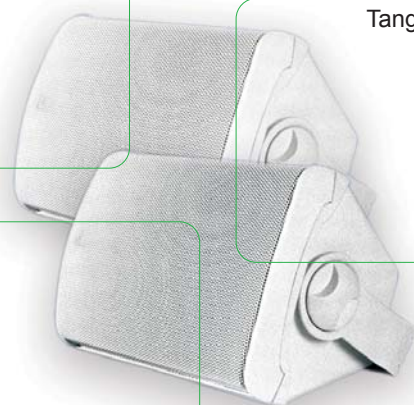

Salsa DT

Tango 5000 :

Heeft u geen ruimte voor een inbouwmodel, dan komt de Tango 5000 goed van pas. Met zijn geringe afmeting vindt dit model overal z'n plaats. Onder uw veranda of bij uw tuinhuis of zwembad....de Tango 5000 laat u genieten van muziek zoals het hoort. Leverbaar in wit en pergamon. Wandmontage beugels worden meegeleverd.