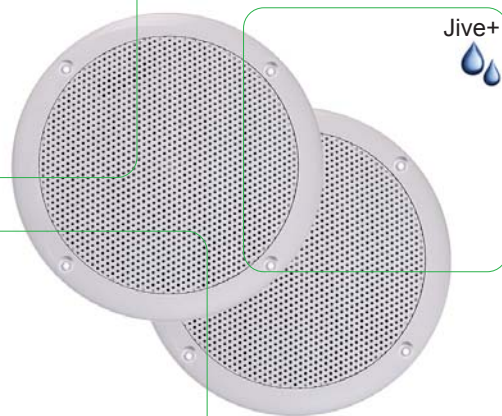

Samba 4055

Samba 4055:

Een speaker met een aluminium conus voor optimale geluidsprestaties onder zware omstandigheden in de badkamer of buiten onder de veranda. Dit model heeft een vermogen van 80 Watt maximaal. Door het vernuftige inbouwframe heeft deze speaker een blinde bevestiging. Een uiterst vlak model, dat nagenoeg gelijk loopt met het plafond. Tevens beschikt deze speaker over een draaibare tweeter om de hoge tonen extra te richten. Leverbaar in de kleuren wit, pergamon en mat chroom.

Samba 4044:

Een strakke vierkante speaker met een aluminium conus voor optimale geluidsprestaties onder zware omstandigheden in de badkamer of buiten onder de veranda. Dit model heeft een vermogen van 80 Watt maximaal. Door het vernuftige inbouwframe heeft deze speaker een blinde bevestiging. Een uiterst vlak model, dat nagenoeg gelijk loopt met het plafond. Tevens beschikt deze speaker over een draaibare tweeter om de hoge tonen extra te richten. Leverbaar in de kleuren wit, pergamon en mat chroom.

Een model dat oog en oor streelt. Met z'n 90 Watt maximaal vult deze speaker zonder probleem elke ruimte met geluid. De grote conus (Ø 160 mm) zorgt voor een warme bass weergave. Door het vernuftige inbouwframe heeft deze speaker een blinde bevestiging. Een uiterst vlak model, dat nagenoeg gelijk loopt met het plafond. Leverbaar in de kleuren wit, pergamon en mat chroom.